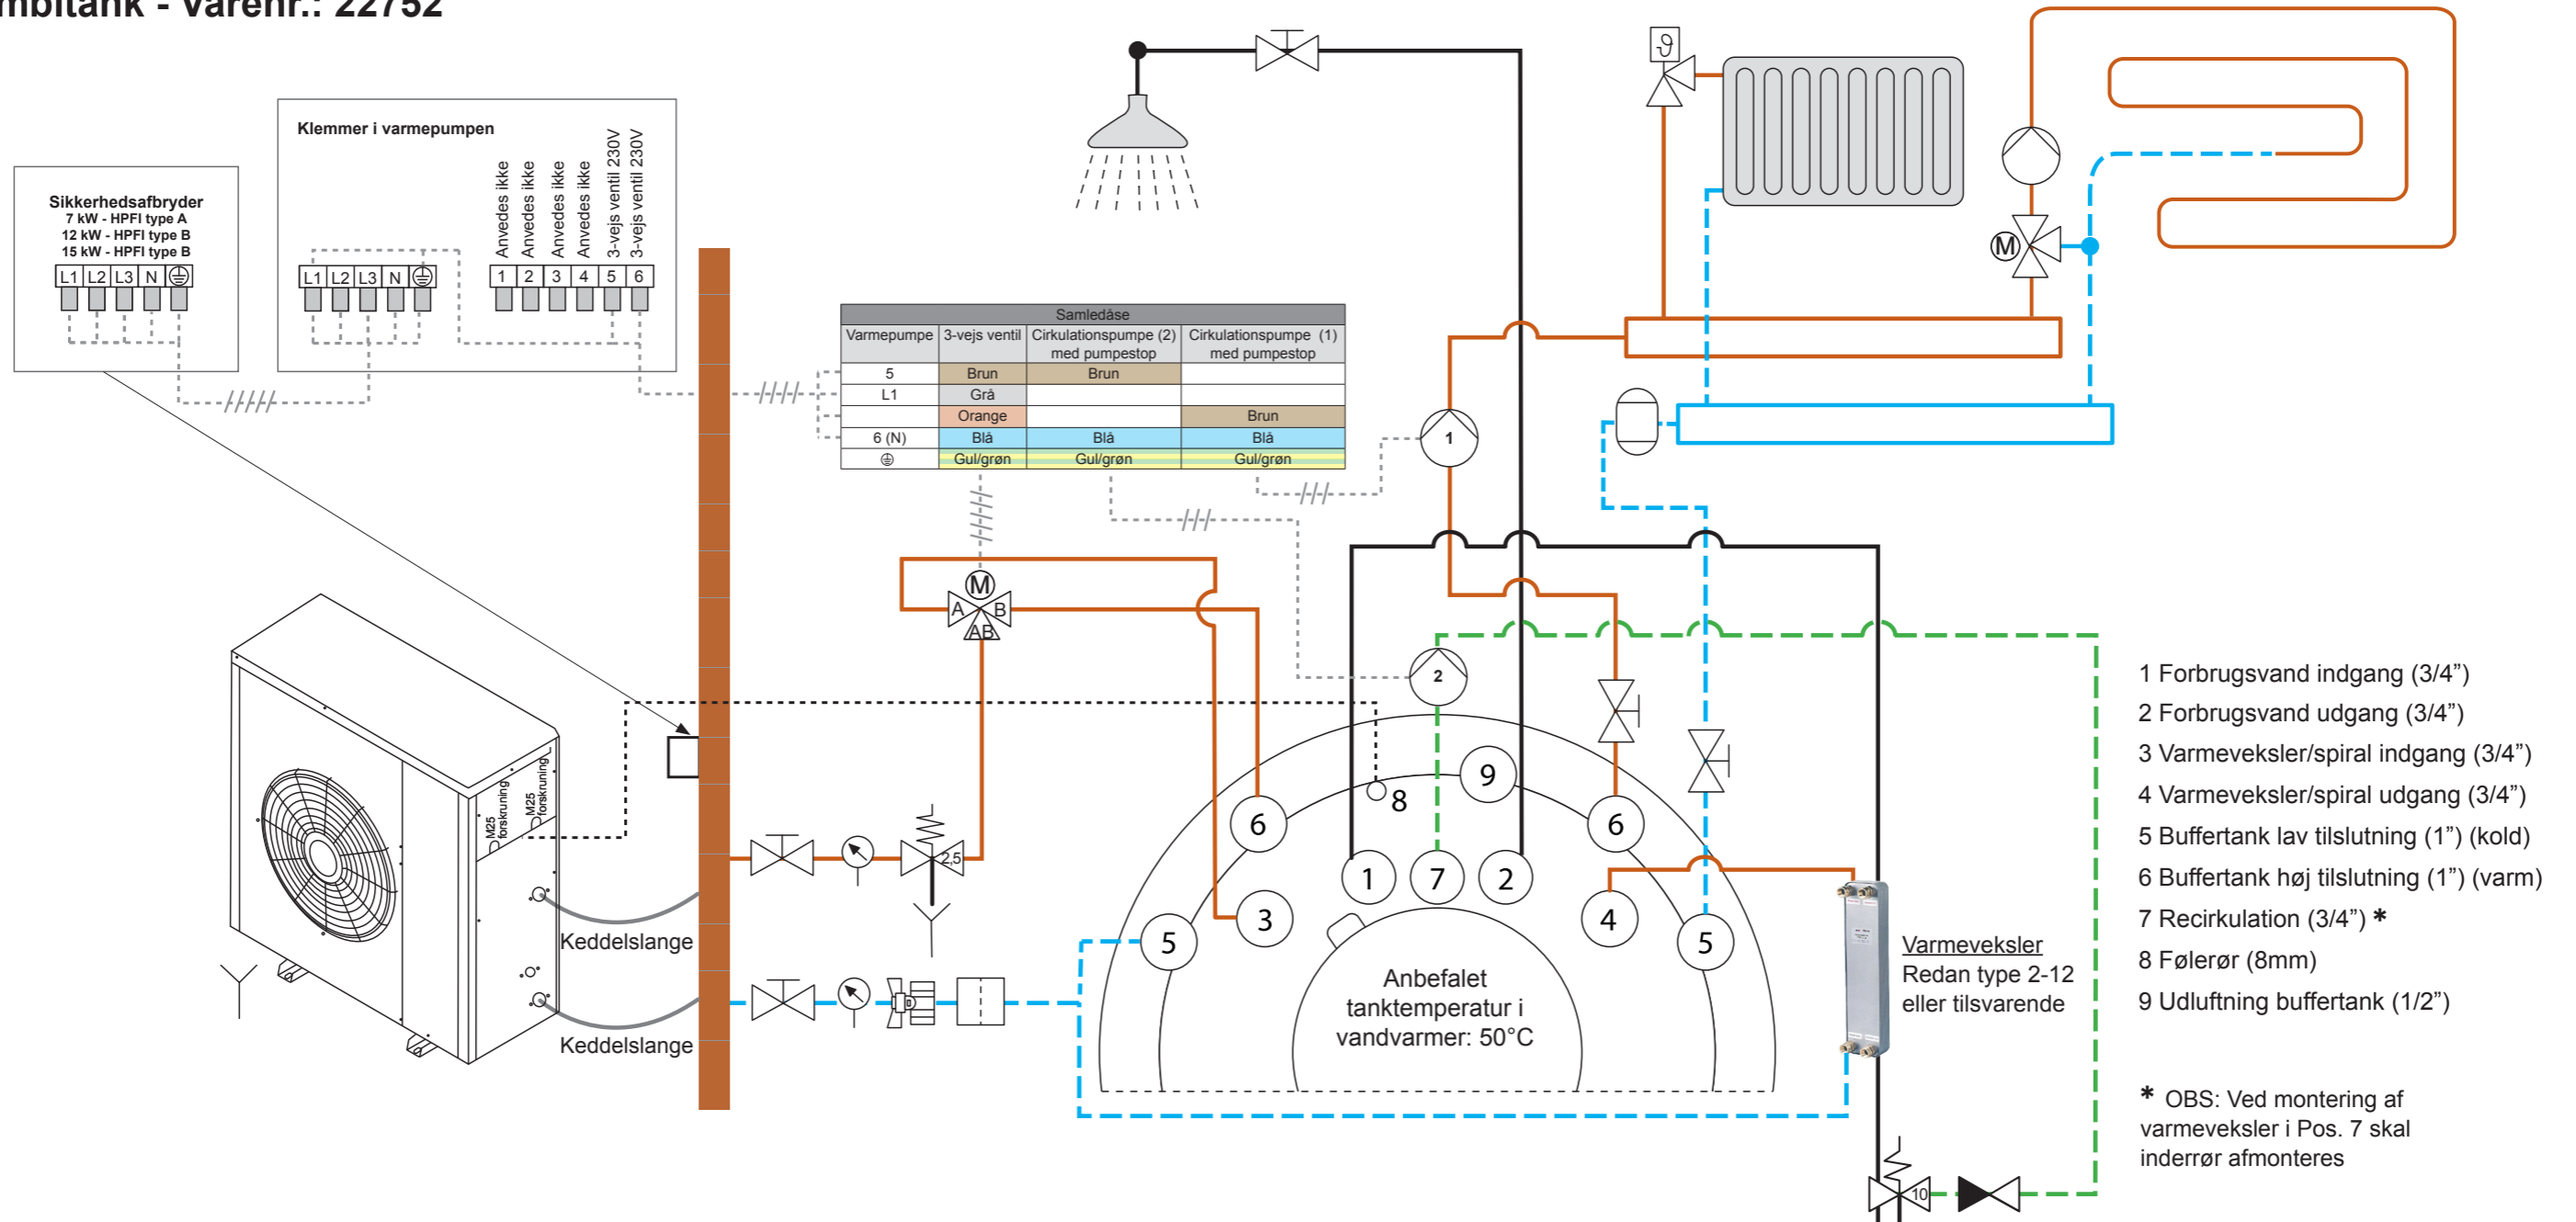

Principdiagram m. AE Combitank

7 kW v.2 - Varenr.: 22321 og 22322
 12 kW v.2 - Varenr.: 22341 og 22342
 15 kW v.2 - Varenr.: 22351 og 22352
 AE Combitank - Varenr.: 22752

	Afspæringsventil 1"
	Kuglehane med snavssamler 1" (VVS nr. 420813708)
	3-vejs ventil 1" Fra Andersen Electric
	Manometer
	Afløb/dræn

	Cirkulationspumpe
	Cirkulationspumpe til brugsvand (Grundfos Alpha 2 eller tilsvarende)
	Termostatventil/ Ventil regulering af lokal opvarmning
	Sikkerhedsventil 2,5 bar
	Sikkerhedsventil 10 bar (VVS nr. 431571306)

	Shuntanlæg med termostatisk ventil
	Påfyldningsventil (vand)
	Ekspansionstank
	Kontraventil
	Returløb

Brugsvand tilkobling

	Fremløb
	Styreledning
	Brugsvand
	Brugsvand - Recirkulation